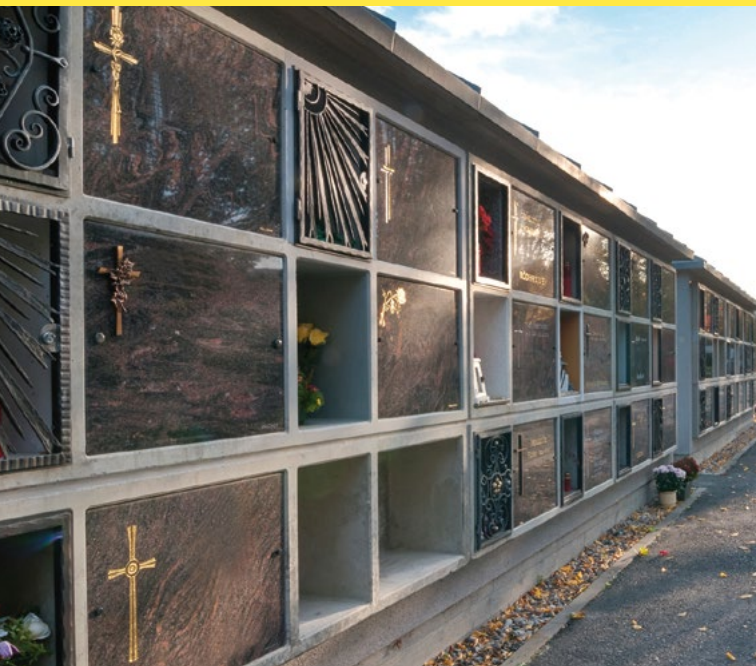

villach

ORTE DES TROSTES UND DER BEGEGNUNG

Bestattungskultur auf den
Friedhöfen der Stadt Villach

villach.at/friedhoeft

Urnen-Erdgräber

Auf allen drei städtischen Friedhöfen können Urnen in kleinen Urnen-Erdgräbern, die in räumlich definierte Anlagen integriert sind, beigesetzt werden. Diese Gräber lassen individuelle Gestaltungen zu und sind ein schöner Ausdruck unserer Friedhofskultur. Die Pflege dieser Gräber können Sie im Bedarfsfall auch an unser Grabpflegeteam übertragen.

Der Grabstein ist selbst zu erwerben.

Nutzungsrecht 10 Jahre
inkl. Grabmalgenehmigung

€ 537,-

Kolumbarien

Bei dieser überirdischen Bestattungsform wird die Urne in einer Urnenwandnische beigesetzt und die Urnenkammer mit einer Steinplatte verschlossen. Diese traditionelle Bestattungsmöglichkeit finden Sie auf allen drei städtischen Friedhöfen in den verschiedensten Gestaltungsformen.

Die einheitlich in Halbkreuzform konzeptionierten Stelen geben diesem Grabfeld inmitten des Zentralfriedhofes einen besonderen Charakter. Diese Bestattungsform schafft die Möglichkeit, die Urne direkt vor der Stele beizusetzen und bietet zusätzlich Raum für Ihr individuelles Gedenken. Sowohl die Pflege der Anlage als auch die Pflege des prägnanten Blumenbandes übernimmt die Friedhofsverwaltung.

Die Stele ist im Preis enthalten. Die Namenstafel muss selbst erworben werden.

Nutzungsrecht inkl. Anlagenpflege 10 Jahre
inkl. Grabmalgenehmigung

€ 1.191,-

Urnsäulen auf Eckgräbern

Eine neuartige, moderne und zeitlose Form des Urnengedenksteins wurde auf den großzügigen Gräbern des Zentralfriedhofes eingerichtet. Hier können die Urnen entweder direkt in den Säulen oder auch als Bio-Urne vor den Säulen beigesetzt werden. Die Gräber sind begrünt und werden durch die Friedhofsgärtnerinnen und Friedhofsgärtner gepflegt.